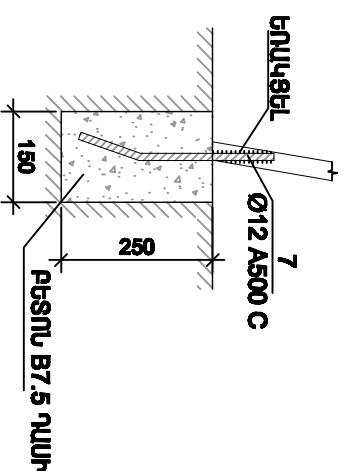

ՄԱՏԱԳԻՐ ՄԵԿ ԵԼԵՄԵՆՏԻ ԴԱՏԱՐ
/ԼՍՏԱՐԱՆ/

Գ/Ը	Նշանակում	Անվանում	Քան.	Ընդ.քաշ
1.		ԼՍՏԱՐԱՆ		
1.		□ 30x20x2 L=1240	3	7.71կգ
2.		□ 30x20x3 L=450	2	1.86կգ
3.		□ 30x20x3 L=500	2	2.1կգ
4.		□ 30x20x3 L=400	4	3.3կգ
5.		□ 30x20x3 L=493	2	2.0կգ
6.		□ 30x20x3 L=390	1	0.79կգ
7.		ՓԱՅՏԵ ԶՈՐԱՒՈՐ		
		□ 12 A500 C L=350	4	1.3կգ
		□ 80x25 L=1500	7	0.03կգ
		ՔՐՏՈՆ B7.5 ԴԱՍԻ		0.02կգ

ԴԱՏԱԿԻՆ ՄԻԱՑՄԱՆ ԴՄՆՂՈՒՅՑ