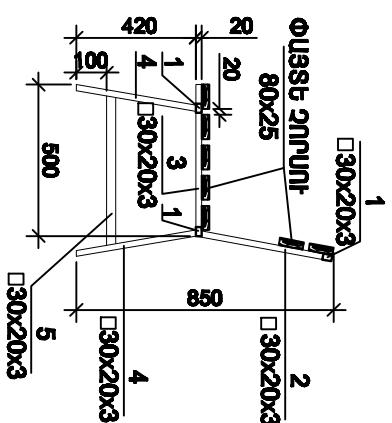

ՄԵՏԱԳԼԱԿԱՆ ՑՄՆԿԱԿՊԱՏ Մ 1:25

ԼՍՏԱՐԱՆ

1 - 1

ՄԱՏԱԳԻՐ ՄԵԿ ԵԼԵՄԵՆՏԻ ԴԱՏԱՐ
/ԼՍՏԱՐԱՆ/

Գ/Ը	Նշանակում	Անվանում	Քան.	Ընդ.քաշ
1.		ԼՍՏԱՐԱՆ		
1.		□ 30x20x2 L=1240	3	7.71կգ
2.		□ 30x20x3 L=450	2	1.86կգ
3.		□ 30x20x3 L=500	2	2.1կգ
4.		□ 30x20x3 L=400	4	3.3կգ
5.		□ 30x20x3 L=493	2	2.0կգ
6.		□ 30x20x3 L=390	1	0.79կգ
7.		ՓԱՅՏԵ ԶՈՐԱՒՈՐ		
		□ 12 A500 C L=350	4	1.3կգ
		□ 80x25 L=1500	7	0.03կգ
		ՔՐՏՈՆ B7.5 ԴԱՍԻ		0.02կգ