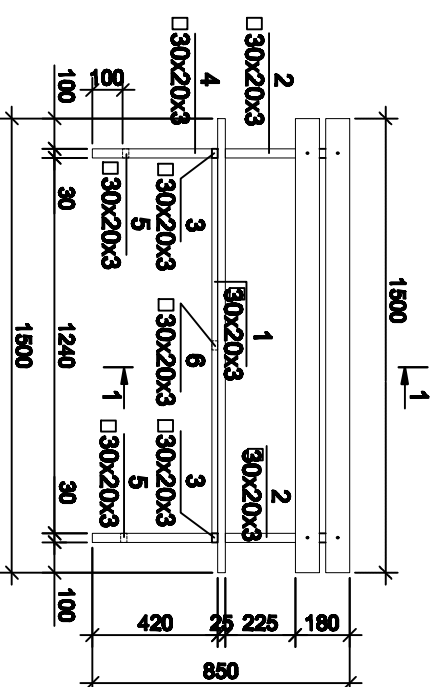

ՄԵՏԱԳԼԱԿԱՆ ՑՄՆԿԱԿՊԱՏ Մ 1:25

ԼՍՏԱՐԱՆ

1 - 1

ՄԱՏԱԳԻՐ ՄԵԿ ԵԼԵՄԵՆՏԻ ԴԱՏԱՐ
/ԼՍՏԱՐԱՆ/

Գ/Ը	Նշանակում	Անվանում	Քան.	Ընդ.քաշ
1.		ԼՍՏԱՐԱՆ		
1.		□ 30x20x2 L=1240	3	7.71կգ
2.		□ 30x20x3 L=450	2	1.86կգ
3.		□ 30x20x3 L=500	2	2.1կգ
4.		□ 30x20x3 L=400	4	3.3կգ
5.		□ 30x20x3 L=493	2	2.0կգ
6.		□ 30x20x3 L=390	1	0.79կգ
7.		ՓԱՅՏԵ ԶՈՐԱՒՈՐ		
		□ 12 A500 C L=350	4	1.3կգ
		□ 80x25 L=1500	7	0.03կգ
		ՔՐՏՈՆ B7.5 ԴԱՍԻ		0.02կգ